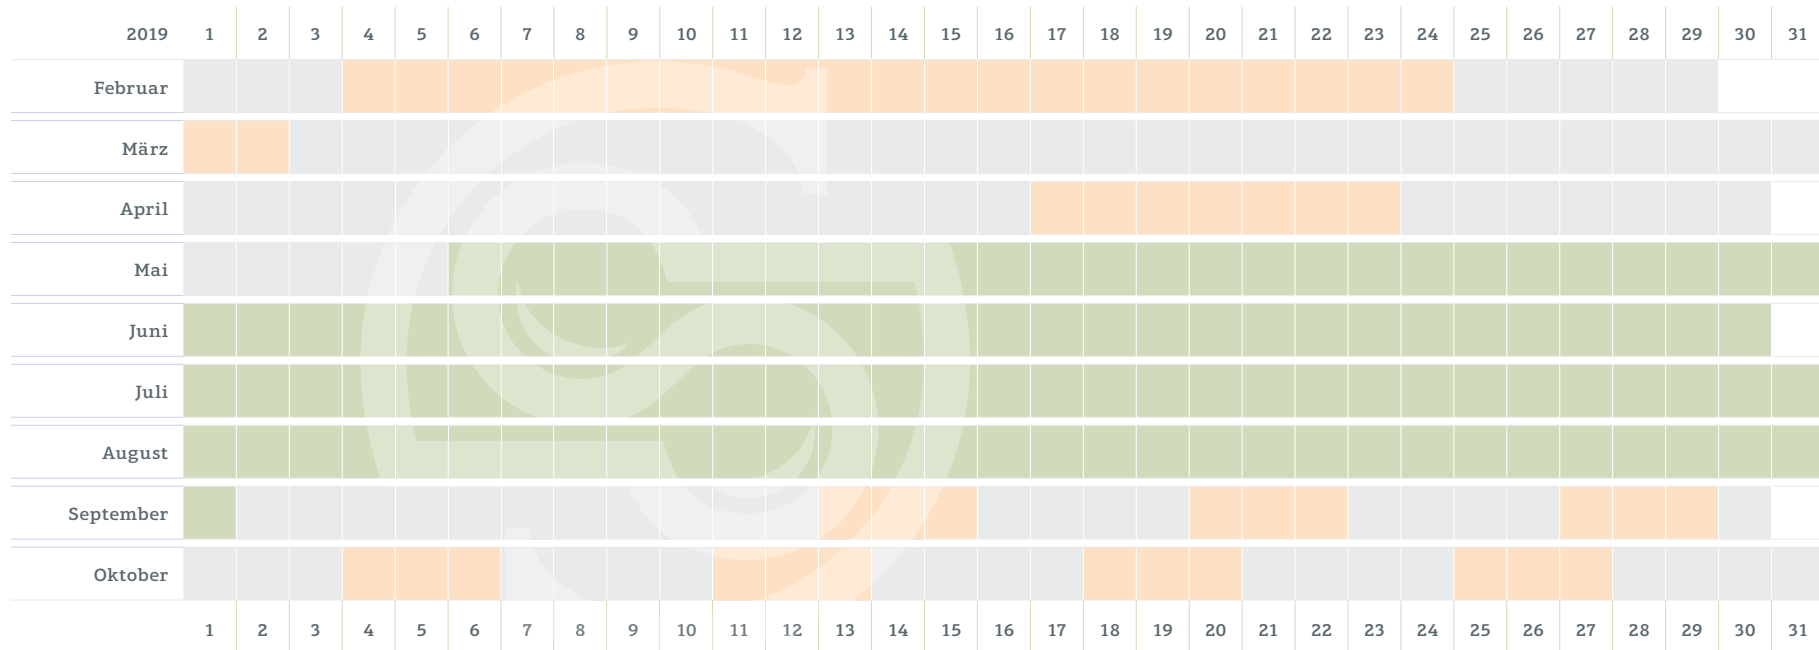

Sonnleitner

Landhaus Restaurant Genusswerkstatt

 Sonnleitner Hauptsaison  Sonnleitner Nebensaison

Slow Food®
Travel

ALPE ADRIA KÄRNTEN 2019