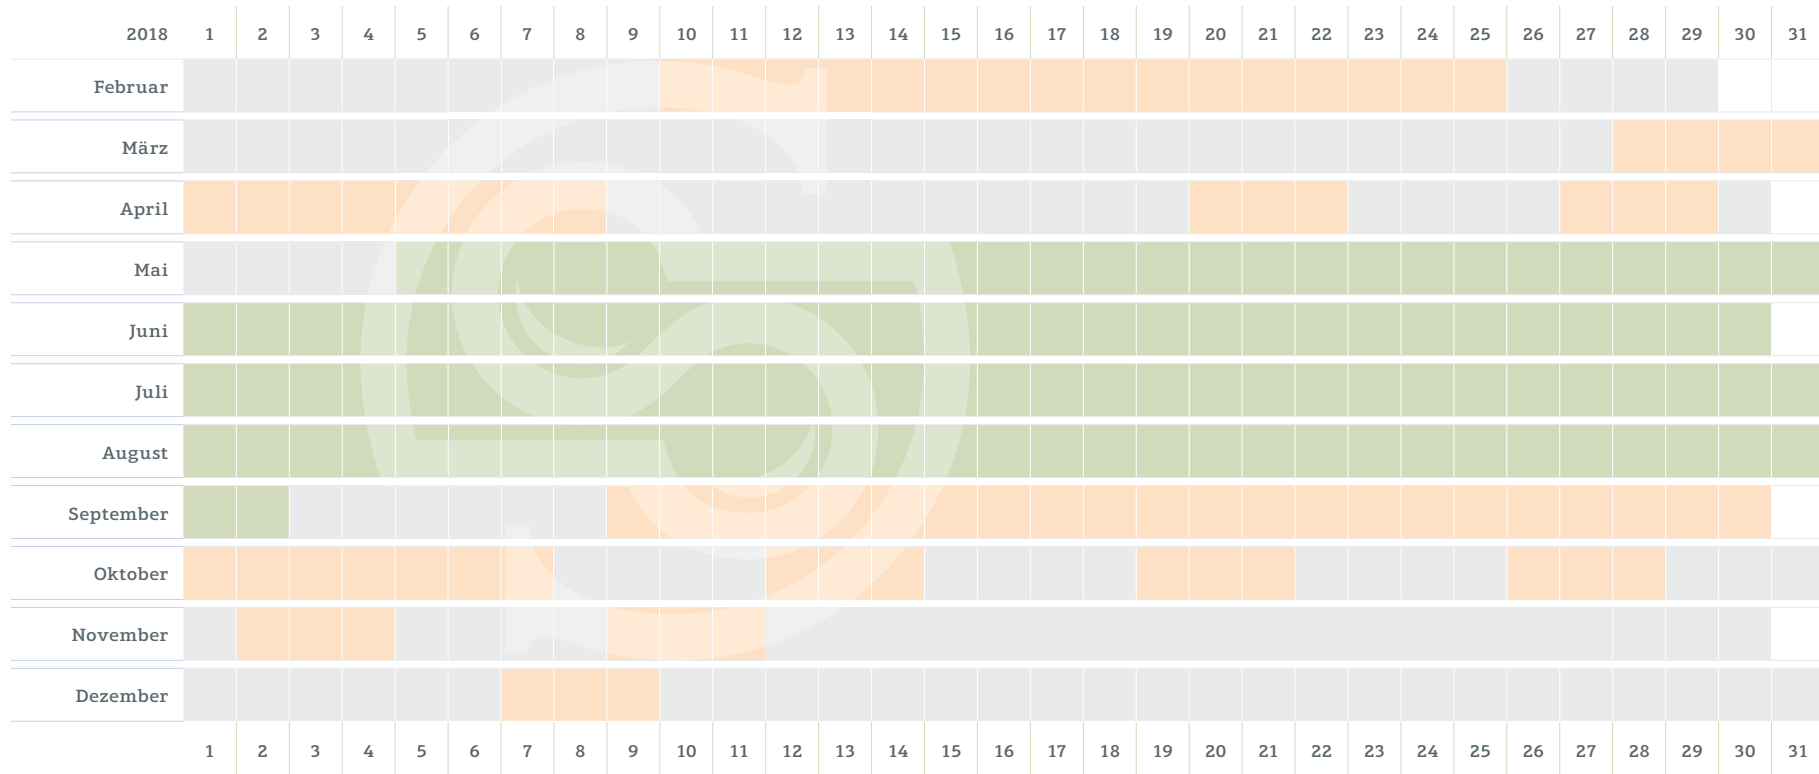

Sonnleitner

Landhaus Restaurant Genusswerkstatt

■ Sonnleitner Hauptsaison ■ Sonnleitner Nebensaison